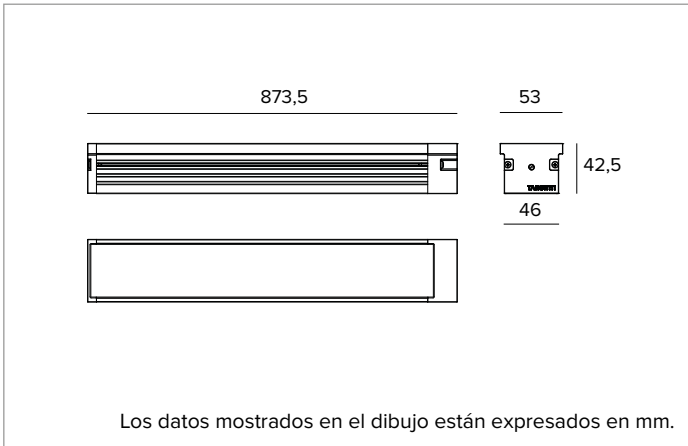

## Proyector lineal orientable de LED RGBW

Los valores fotométricos del aparato se pueden consultar en las siguientes páginas

Los datos mostrados en el dibujo están expresados en mm.